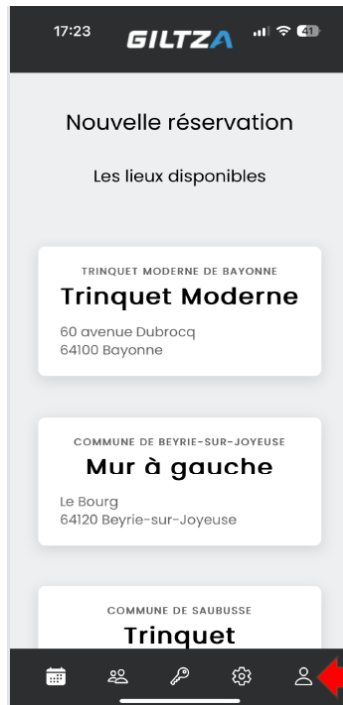

Robustesse du mot de passe :

Confirmation du mot de passe

[Enregistrement](#)

Vous recevrez un mail avec un lien pour activer votre compte

GILTZA

SIMPLE, SÉCURISÉ
OPTÉZ POUR L'ACCÈS SANS CÂBLE

Création du compte

Création du compte sur Giltza

➤ Depuis l'application mobile, cliquez sur « Créer un compte » en bas de page.

Vous recevrez un mail avec un lien pour activer votre compte

GI

1.3.2

SIMPLE, SÉCURISÉ,
OPEZ POUR L'ACCÈS SANS CLÉ

Création du compte sur Giltza

- Après avoir cliqué sur le lien du mail, vous pouvez vous connecter via l'application mobile ou sur le site internet en utilisant votre adresse mail
- Lors de votre première connexion via l'application vous pouvez compléter votre fiche. Ces informations vont permettre éventuellement au site gestionnaire d'appliquer les bons tarifs de la location.
- Si vous pouvez bénéficier de tarifs spéciaux mis en place par le gestionnaire du site (membre de l'association, habitant de la commune...), créez votre compte en ligne et faites vous connaître auprès des responsables. Un tarif spécial vous sera attribué et vous pourrez alors commencer à faire vos réservations, sinon le tarif normal sera appliqué.
- N'oubliez pas de renseigner votre n° de téléphone. Le code d'entrée pour la réservation vous sera transmis par email e/ou pas SMS