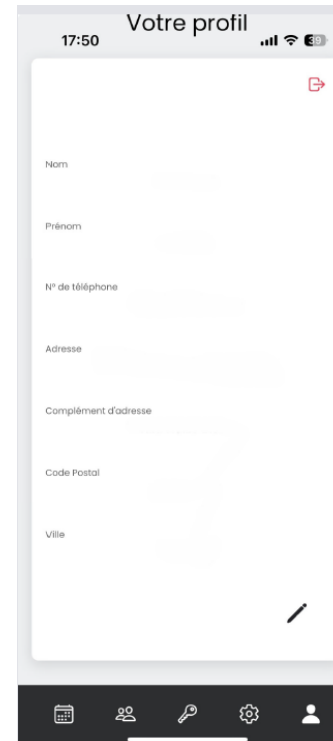

Robustesse du mot de passe :

Confirmation du mot de passe

[Enregistrement](#)

Vous recevrez un mail avec un lien pour activer votre compte

GILTZA

SIMPLE, SÉCURISÉ
OPTÉZ POUR L'ACCÈS SANS CÂBLE

Création du compte

Création du compte sur Giltza

➤ Depuis l'application mobile, cliquez sur « Créer un compte » en bas de page.

Vous recevrez un mail avec un lien pour activer votre compte

GI

1.3.2

SIMPLE, SÉCURISÉ,
OPEZ POUR L'ACCÈS SANS CLÉ

Création du compte sur Giltza

- Après avoir cliqué sur le lien du mail, vous pouvez vous connecter via l'application mobile ou sur le site internet en utilisant votre adresse mail
- Lors de votre première connexion via l'application vous pouvez compléter votre fiche. Ces informations vont permettre éventuellement au site gestionnaire d'appliquer les bons tarifs de la location.
- Si vous pouvez bénéficier de tarifs spéciaux mis en place par le gestionnaire du site (membre de l'association, habitant de la commune...), créez votre compte en ligne et faites vous connaître auprès des responsables. Un tarif spécial vous sera attribué et vous pourrez alors commencer à faire vos réservations, sinon le tarif normal sera appliqué.
- N'oubliez pas de renseigner votre n° de téléphone. Le code d'entrée pour la réservation vous sera transmis par email e/ou pas SMS