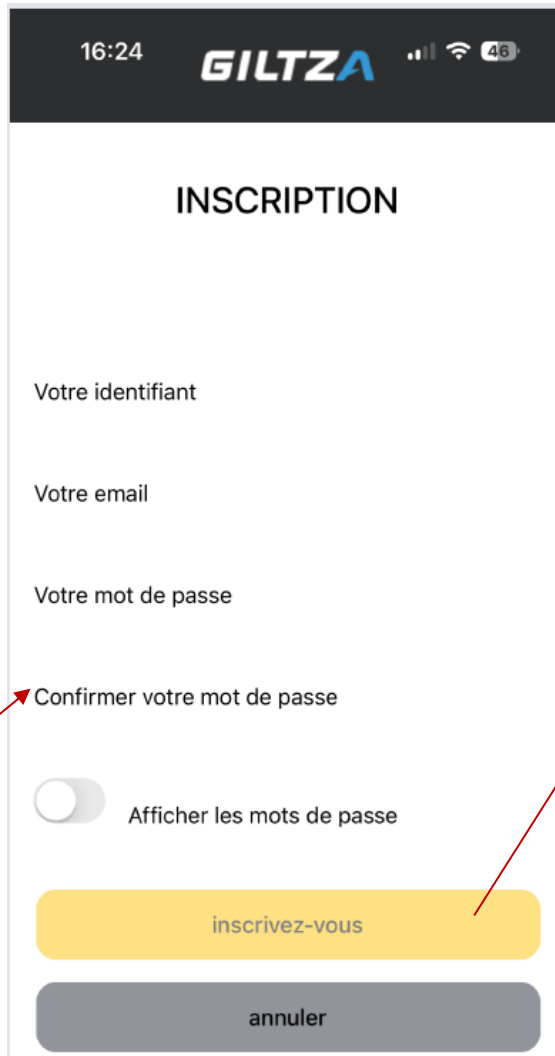

Création du compte sur Giltza

- Sur cette page, cliquez sur « Créer un compte » et complétez toutes les informations

Création de compte utilisateur

Prénom

Nom

Email

N° de téléphone

Mot de passe

Robustesse du mot de passe :

Confirmation du mot de passe

[Enregistrement](#)

Vous recevrez un mail avec un lien pour activer votre compte

GILTZA

SIMPLE, SÉCURISÉ
OPTÉZ POUR L'ACCÈS SANS CÂBLE

Création du compte

Création du compte sur Giltza

➤ Depuis l'application mobile, cliquez sur « Créer un compte » en bas de page.

Vous recevrez un mail avec un lien pour activer votre compte

GI

1.3.2

SIMPLE, SÉCURISÉ,
OPEZ POUR L'ACCÈS SANS CLÉ

Création du compte sur Giltza

- Après avoir cliqué sur le lien du mail, vous pouvez vous connecter via l'application mobile ou sur le site internet en utilisant votre adresse mail
- Lors de votre première connexion via l'application vous pouvez compléter votre fiche. Ces informations vont permettre éventuellement au site gestionnaire d'appliquer les bons tarifs de la location.
- Si vous pouvez bénéficier de tarifs spéciaux mis en place par le gestionnaire du site (membre de l'association, habitant de la commune...), créez votre compte en ligne et faites vous connaître auprès des responsables. Un tarif spécial vous sera attribué et vous pourrez alors commencer à faire vos réservations, sinon le tarif normal sera appliqué.
- N'oubliez pas de renseigner votre n° de téléphone. Le code d'entrée pour la réservation vous sera transmis par email e/ou pas SMS