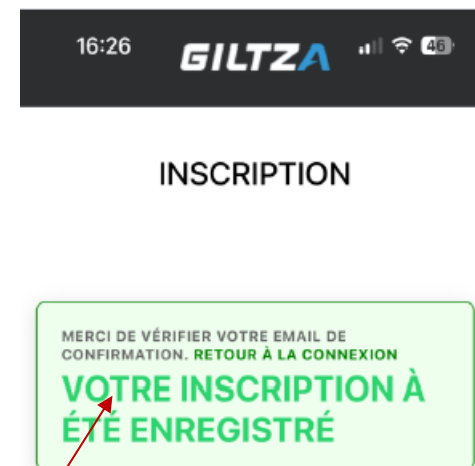

SIMPLE, SÉCURISÉ,
OPEZ POUR L'ACCÈS SANS CLÉ

Création du compte sur Giltza

- Depuis un ordinateur, allez sur le site <https://www.giltza.fr> puis aller sur « Accès » en haut de la page

GILTZA

**SIMPLE, SÉCURISÉ,
OPEZ POUR L'ACCÈS SANS CLÉ**

Robustesse du mot de passe :

Confirmation du mot de passe

[Enregistrement](#)

Vous recevrez un mail avec un lien pour activer votre compte

GILTZA

SIMPLE, SÉCURISÉ
OPTÉZ POUR L'ACCÈS SANS CÂBLE

Création du compte

Création du compte sur Giltza

➤ Depuis l'application mobile, cliquez sur « Créer un compte » en bas de page.

Vous recevrez un mail avec un lien pour activer votre compte

GI

1.3.2

SIMPLE, SÉCURISÉ,
OPEZ POUR L'ACCÈS SANS CLÉ

Création du compte sur Giltza

- Après avoir cliqué sur le lien du mail, vous pouvez vous connecter via l'application mobile ou sur le site internet en utilisant votre adresse mail
- Lors de votre première connexion via l'application vous pouvez compléter votre fiche. Ces informations vont permettre éventuellement au site gestionnaire d'appliquer les bons tarifs de la location.
- Si vous pouvez bénéficier de tarifs spéciaux mis en place par le gestionnaire du site (membre de l'association, habitant de la commune...), créez votre compte en ligne et faites vous connaître auprès des responsables. Un tarif spécial vous sera attribué et vous pourrez alors commencer à faire vos réservations, sinon le tarif normal sera appliqué.
- N'oubliez pas de renseigner votre n° de téléphone. Le code d'entrée pour la réservation vous sera transmis par email e/ou pas SMS