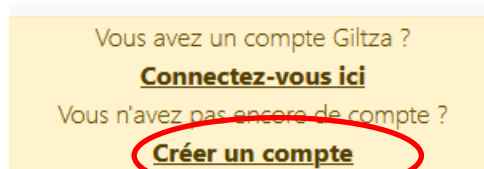

Installer sur d'autres appareils

Partager

Cette application est disponible pour votre appareil

Giltza 2 4+

Asma (Mauleon)

Conçu pour iPad

Gratuit

GILTZA

SIMPLE, SÉCURISÉ,
OPEZ POUR L'ACCÈS SANS CLÉ

Création du compte sur Giltza

- Depuis un ordinateur, allez sur le site <https://www.giltza.fr> puis aller sur « Accès » en haut de la page

GILTZA

**SIMPLE, SÉCURISÉ,
OPEZ POUR L'ACCÈS SANS CLÉ**

Création du compte sur Giltza

- Sur cette page, cliquez sur « Créer un compte » et complétez toutes les informations

Création de compte utilisateur

Prénom

Nom

Email

N° de téléphone

Mot de passe